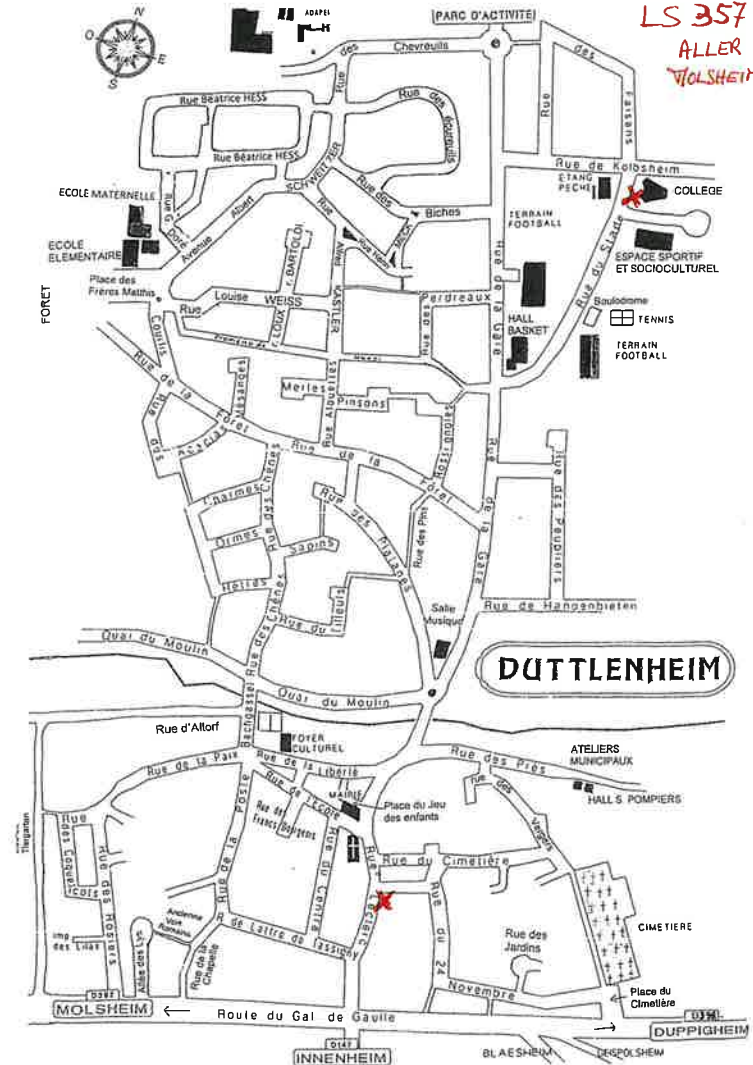

Ligne scolaire 357 Duppigheim Molsheim

ALLER		
	Renvoi	
	N° de service	1
Commune	Point d'arrêt	Immjv-
DUPPIGHEIM	Victor Hugo	07:20
	Centre	07:23
DUTTLENHEIM	Mairie	07:30
	Collège	07:32
MOLSHEIM	Gare	07:45
	Parking Ste Odile	07:50
	Place Royale Bugatti	07:53

RETOUR				
	Renvoi			1
	N° de service	2	4	6
Commune	Point d'arrêt	lm-jv--	--me----	--me---
MOLSHEIM	Gare	17:05	12:10	16:55
	Parking Diana	17:10	12:13	
	Place Royale Bugatti	17:13	12:16	
	Henri Meck			17:05
DUTTLENHEIM	Collège	17:25	12:28	17:17
	Mairie	17:27	12:30	17:19
DUPPIGHEIM	Centre	17:34	12:37	17:26
	Victor Hugo	17:37	12:40	17:29

Renvoi 1 - Le mercredi soir, Duttlenheim et Duppigheim sont regroupés avec Ernolsheim/Bruche LS 356

Transporteur : STRIEBIG (Seyfritz)
MAJ : 04-09-2023

Ligne scolaire

372

Duppigheim Obernai

ALLER	Renvoi				
	N° de service	1	3	5	7
Commune	Point d'arrêt	Immjv--	Immjv--	----S-	----S-
DUPPIGHEIM	Victor Hugo	07:10		07:10	
	Centre	07:15		07:15	
DUTTLENHEIM	Collège	07:22		07:22	
	Mairie	07:25		07:25	
ALTORF	Rte de Strasbourg		07:22		07:22
GRIESHEIM-PRES-MOLSH	Eglise		07:27		07:27
	Mal Leclerc		07:32		07:32
OBERNAI	Lycée Agricole	07:41	07:41	-	-
	Collège Europe	07:44	07:44	-	-
	Parking des Remparts	07:48	07:48	07:48	07:48

Transporteur : Striebig (Josy)

MAJ : 04-09-2023