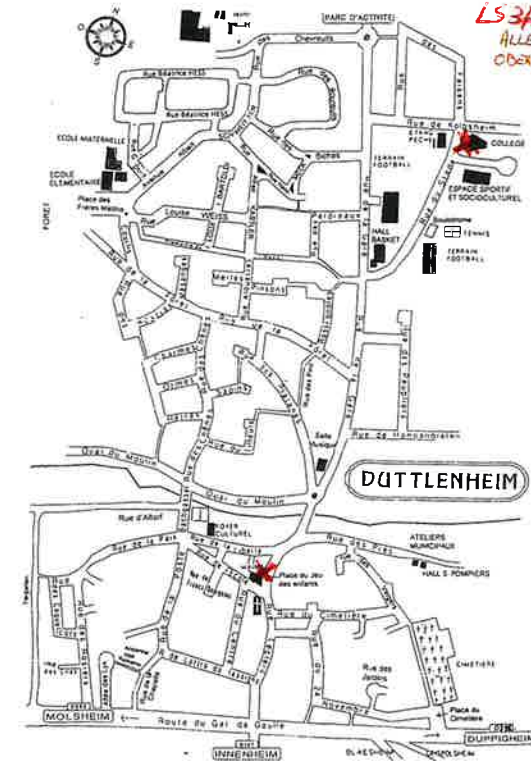

Ligne scolaire 357 Duppigheim Molsheim

ALLER		
	Renvoi	
	N° de service	1
Commune	Point d'arrêt	Immjv-
DUPPIGHEIM	Victor Hugo	07:20
	Centre	07:23
DUTTLENHEIM	Mairie	07:30
	Collège	07:32
MOLSHEIM	Gare	07:45
	Parking Ste Odile	07:50
	Place Royale Bugatti	07:53

RETOUR				
	Renvoi			1
	N° de service	2	4	6
Commune	Point d'arrêt	lm-jv--	--me----	--me---
MOLSHEIM	Gare	17:05	12:10	16:55
	Parking Diana	17:10	12:13	
	Place Royale Bugatti	17:13	12:16	
	Henri Meck			17:05
DUTTLENHEIM	Collège	17:25	12:28	17:17
	Mairie	17:27	12:30	17:19
DUPPIGHEIM	Centre	17:34	12:37	17:26
	Victor Hugo	17:37	12:40	17:29

Renvoi 1 - Le mercredi soir, Duttlenheim et Duppigheim sont regroupés avec Ernolsheim/Bruche LS 356

Transporteur : STRIEBIG (Seyfritz)
MAJ : 04-09-2023

Ligne scolaire

372

Duppigheim Obernai

ALLER	Renvoi				
	N° de service	1	3	5	7
Commune	Point d'arrêt	Immjv--	Immjv--	----S-	----S-
DUPPIGHEIM	Victor Hugo	07:10		07:10	
	Centre	07:15		07:15	
DUTTLENHEIM	Collège	07:22		07:22	
	Mairie	07:25		07:25	
ALTORF	Rte de Strasbourg		07:22		07:22
GRIESHEIM-PRES-MOLSH	Eglise		07:27		07:27
	Mal Leclerc		07:32		07:32
OBERNAI	Lycée Agricole	07:41	07:41	-	-
	Collège Europe	07:44	07:44	-	-
	Parking des Remparts	07:48	07:48	07:48	07:48

Transporteur : Striebig (Josy)

MAJ : 04-09-2023