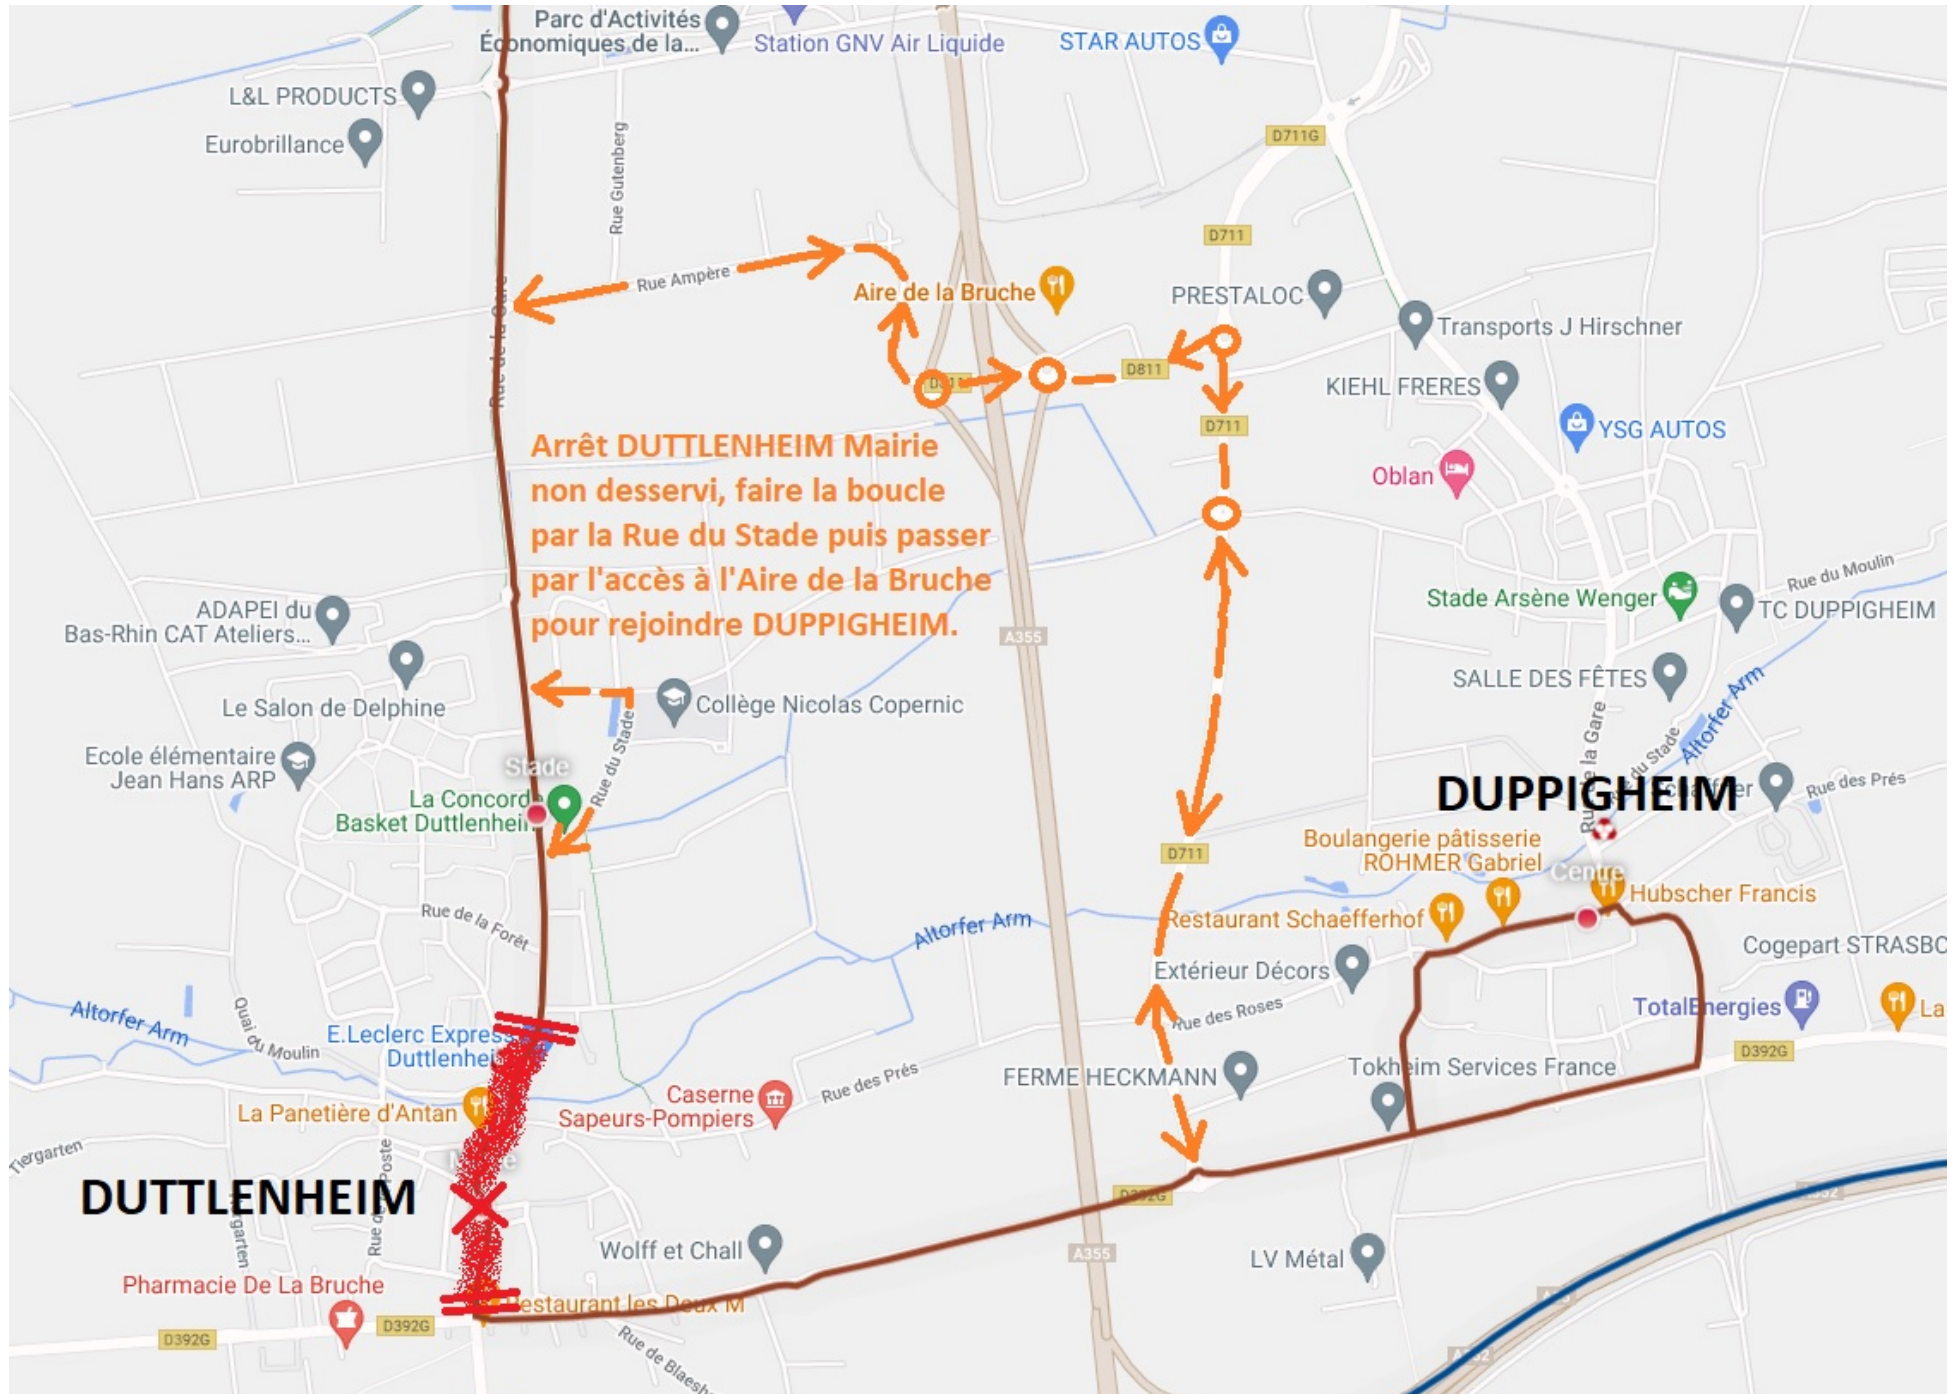

Date et heure de début	Date et heure de fin	Lignes	Lieu
10/10/2022 à Début d'exploitation	02/12/2022 à Fin d'exploitation	209	DUTTLENHEIM - RD147 - Rue du Général Leclerc.

Description : Rue du Général Leclerc barrée